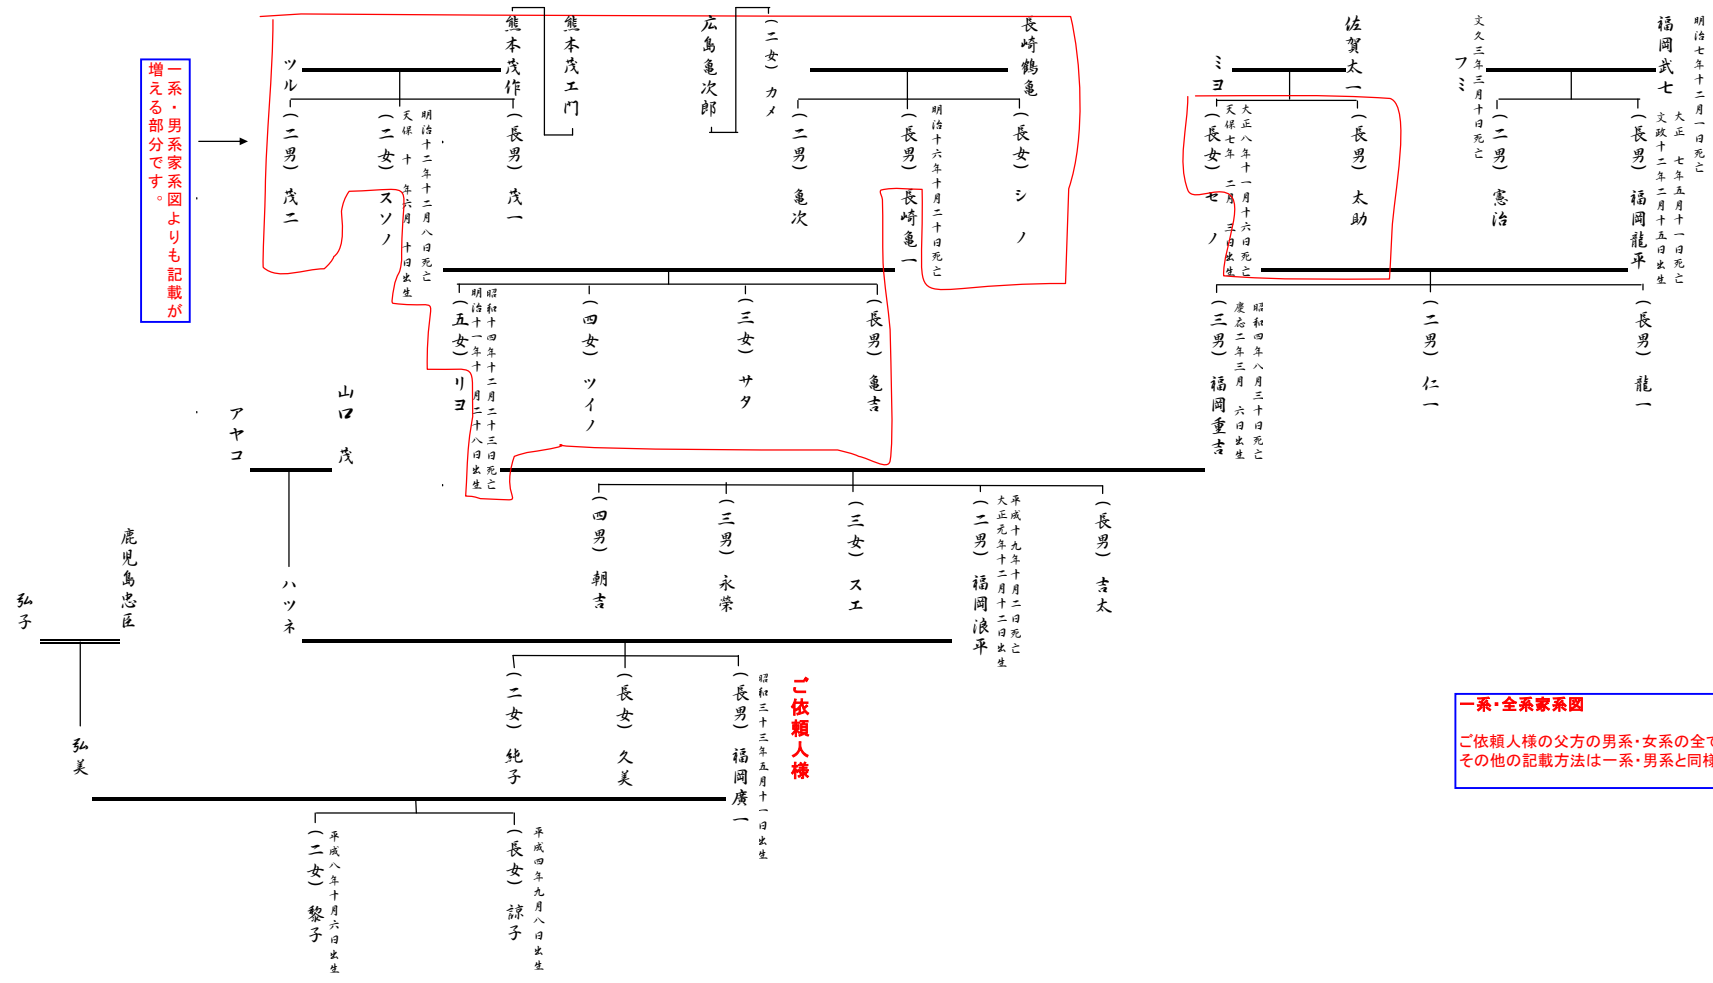

福岡家系図

一系・全系家系図見本

平成十九年 二月二十日作成
行政書士 川口 廣